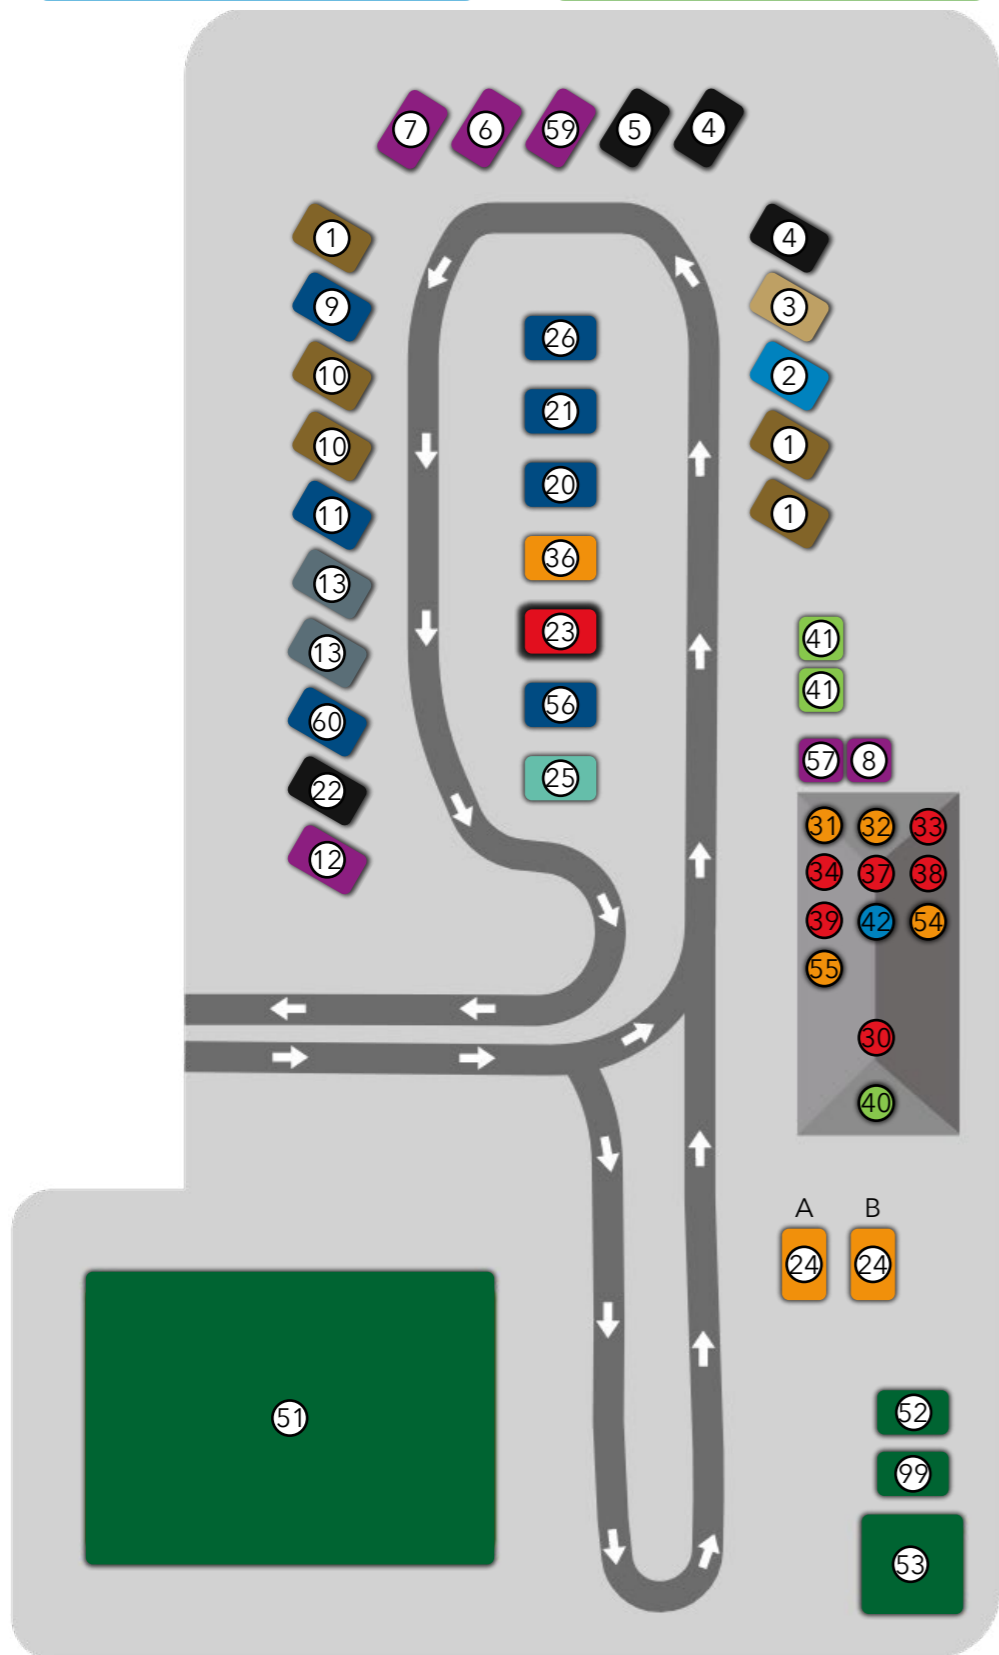

# PANDRUP GENBRUGSPLADS

**HUSK:**  
... At sorter dit affald! Jo mere vi sender til genbrug og genanvendelse, jo bedre er det for dig og miljøet.

**HUSK:**  
Emballeret affald skal være i klare poser. Sorte affaldssække er ikke tilladt.