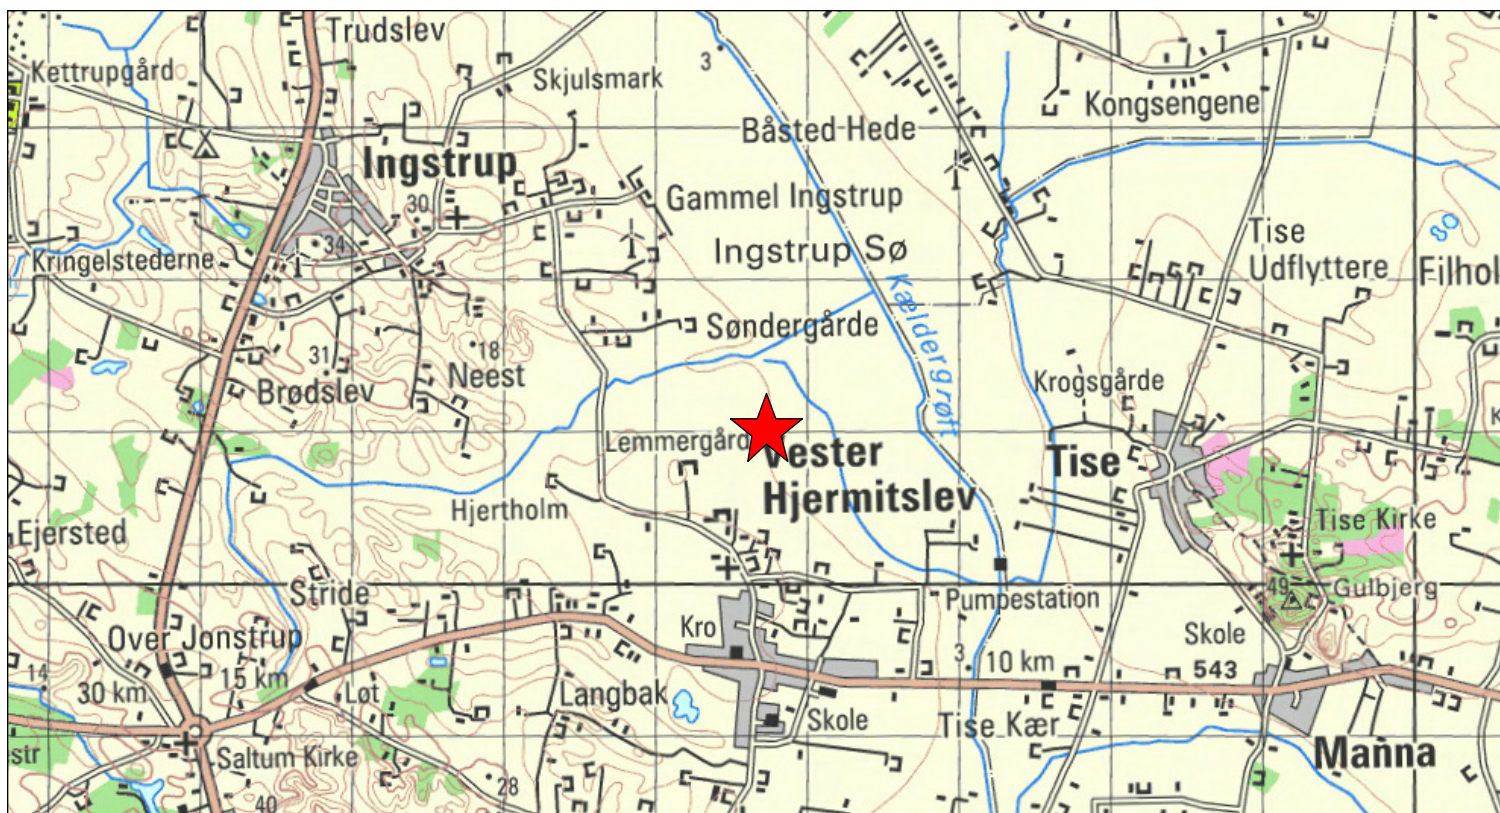

Kort og data er kun vejledende og kan ikke bruges som dokumentation.
Matrikelkort og Topografisk Kortværk © Geodastystrelsen, SDFE & Jammerbugt Kommune,
Ortofotos © COWI & Jammerbugt Kommune.

JAMMERBUGT KOMMUNE
Dagsordenkort

HEMS-base, V. Hjemtslev

Dato
14-05-2019

Init.
ktm

1:50.000